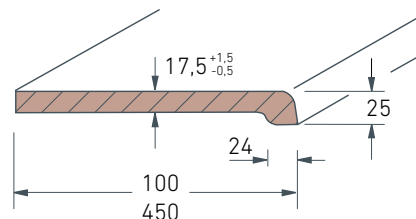

Afbeelding in werkelijke afmetingen

slimline

Nieuw: Topalit Slimline met 25 mm voorzijde

Afmetingen (in mm)

Decors

Pure White 0406
Hamerslag fijn

Marmor Bianco 0070
Glad, zijdemat

Metallic 0021
Glad, zijdemat