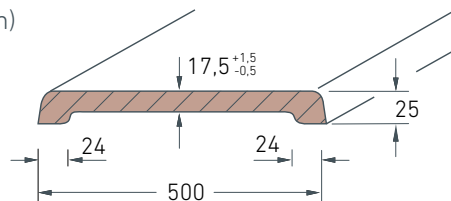

Afbeelding in werkelijke afmetingen

slimline

Nieuw: Topalit Slimline met 25 mm voorzijde

Afmetingen (in mm)

Decors

Pure White 0406
Hamerslag fijn

Marmor Bianco 0070
Glad, zijdemat

Metallic 0021
Glad, zijdemat